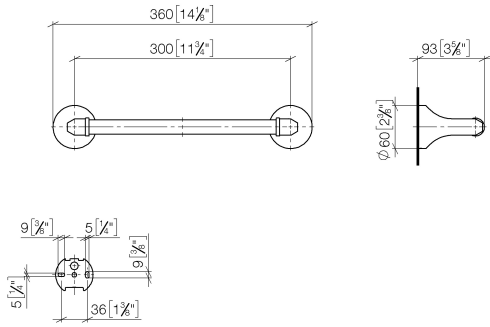

83 030 361

- Stichtmaß 300 mm
- Breite 360 mm
- Höhe 60 mm
- Rosette Ø 60 mm
- Ausladung 90 mm

	Dark Platinum gebürstet	83 030 361-99
	Chrom	83 030 361-00
	Platin gebürstet	83 030 361-06
	Platin	83 030 361-08
	Messing (23kt Gold)	83 030 361-09
	Messing gebürstet (23kt Gold)	83 030 361-28

Empfohlenes Zubehör

MADISON Befestigung für zweiseitige Glasmontage -

12 358 970 90

- Für die Befestigung eines Badetuchhalters plus rückseitigem Badetuchhalter.

83 030 361

mm [inches]

83 030 361

Ersatzteilstückliste

Nr.	Artikelnummer	Benennung	Verbaumenge	Lieferzeit
1	05 17 97 507 00 90	Befestigungssatz	2	2
2	04 31 11 140 00 90	Stift	2	2