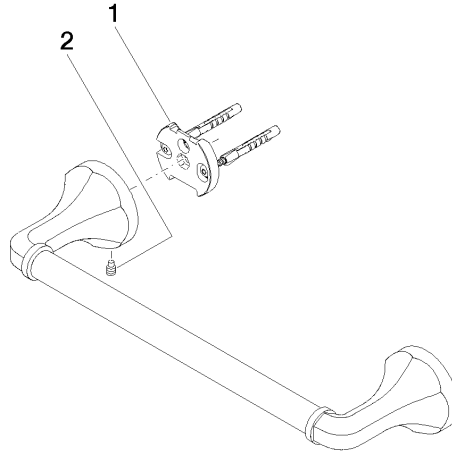

83 030 361

- Stichtmaß 300 mm
- Breite 360 mm
- Höhe 60 mm
- Rosette Ø 60 mm
- Ausladung 90 mm

	Dark Platinum gebürstet	83 030 361-99
	Chrom	83 030 361-00
	Platin gebürstet	83 030 361-06
	Platin	83 030 361-08
	Messing (23kt Gold)	83 030 361-09
	Messing gebürstet (23kt Gold)	83 030 361-28

Empfohlenes Zubehör

MADISON Befestigung für zweiseitige Glasmontage -

12 358 970 90

- Für die Befestigung eines Badetuchhalters plus rückseitigem Badetuchhalter.

83 030 361

mm [inches]

83 030 361

Ersatzteilstückliste

Nr.	Artikelnummer	Benennung	Verbaumenge	Lieferzeit
1	05 17 97 507 00 90	Befestigungssatz	2	2
2	04 31 11 140 00 90	Stift	2	2